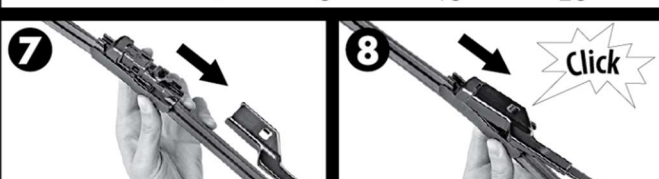

Montageanleitung für:

Front-Flachbalkenwischer

Kompaktes Sortiment mit verschiedenen Befestigungsarten (3, 4 oder 5 Adapter)

Teile-Nr.	Bezeichnung	Länge (mm)
1635454080	Flachbalkenscheibenwischer	350 mm
1635454280	Flachbalkenscheibenwischer	400 mm
1635454480	Flachbalkenscheibenwischer	450 mm
1635454580	Flachbalkenscheibenwischer	475 mm
1635454680	Flachbalkenscheibenwischer	500 mm
1635454780	Flachbalkenscheibenwischer	530 mm
1635454880	Flachbalkenscheibenwischer	550 mm
1635454980	Flachbalkenscheibenwischer	600 mm
1635455080	Flachbalkenscheibenwischer	650 mm
1635455180	Flachbalkenscheibenwischer	700 mm
1635455380	Flachbalkenscheibenwischer	750 mm

Basisclip:

A Clip

B Clip

C Clip