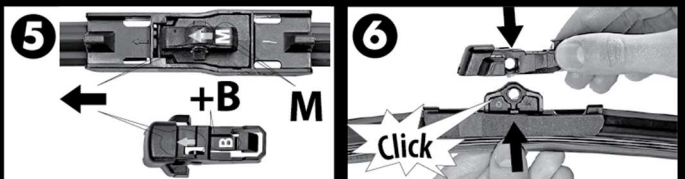

Montageanleitung für:

Front-Flachbalkenwischer

Kompaktes Sortiment mit verschiedenen Befestigungsarten (3, 4 oder 5 Adapter)

Teile-Nr.	Bezeichnung	Länge (mm)
1635454080	Flachbalkenscheibenwischer	350 mm
1635454280	Flachbalkenscheibenwischer	400 mm
1635454480	Flachbalkenscheibenwischer	450 mm
1635454580	Flachbalkenscheibenwischer	475 mm
1635454680	Flachbalkenscheibenwischer	500 mm
1635454780	Flachbalkenscheibenwischer	530 mm
1635454880	Flachbalkenscheibenwischer	550 mm
1635454980	Flachbalkenscheibenwischer	600 mm
1635455080	Flachbalkenscheibenwischer	650 mm
1635455180	Flachbalkenscheibenwischer	700 mm
1635455380	Flachbalkenscheibenwischer	750 mm

Basisclip:

A Clip

B Clip

C Clip