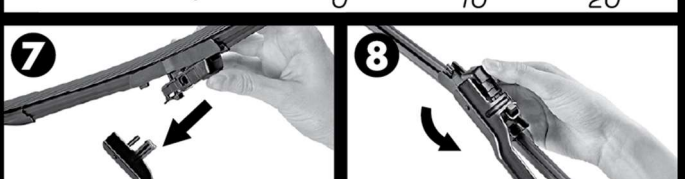

Montageanleitung für:

Front-Flachbalkenwischer

Kompaktes Sortiment mit verschiedenen Befestigungsarten (3, 4 oder 5 Adapter)

Teile-Nr.	Bezeichnung	Länge (mm)
1635454080	Flachbalkenscheibenwischer	350 mm
1635454280	Flachbalkenscheibenwischer	400 mm
1635454480	Flachbalkenscheibenwischer	450 mm
1635454580	Flachbalkenscheibenwischer	475 mm
1635454680	Flachbalkenscheibenwischer	500 mm
1635454780	Flachbalkenscheibenwischer	530 mm
1635454880	Flachbalkenscheibenwischer	550 mm
1635454980	Flachbalkenscheibenwischer	600 mm
1635455080	Flachbalkenscheibenwischer	650 mm
1635455180	Flachbalkenscheibenwischer	700 mm
1635455380	Flachbalkenscheibenwischer	750 mm

Basisclip:

A Clip

B Clip

C Clip