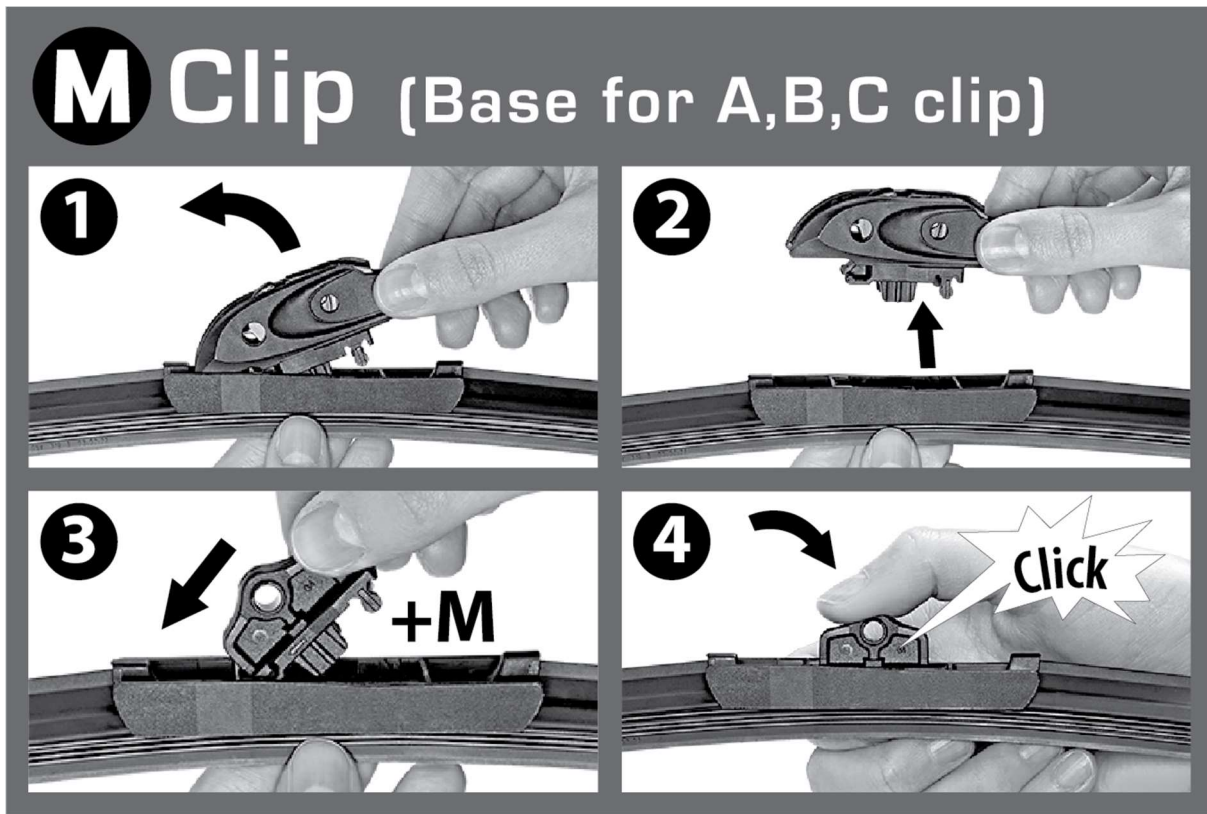

Montageanleitung für:

Front-Flachbalkenwischer

Kompaktes Sortiment mit verschiedenen Befestigungsarten (3, 4 oder 5 Adapter)

Teile-Nr.	Bezeichnung	Länge (mm)
1635454080	Flachbalkenscheibenwischer	350 mm
1635454280	Flachbalkenscheibenwischer	400 mm
1635454480	Flachbalkenscheibenwischer	450 mm
1635454580	Flachbalkenscheibenwischer	475 mm
1635454680	Flachbalkenscheibenwischer	500 mm
1635454780	Flachbalkenscheibenwischer	530 mm
1635454880	Flachbalkenscheibenwischer	550 mm
1635454980	Flachbalkenscheibenwischer	600 mm
1635455080	Flachbalkenscheibenwischer	650 mm
1635455180	Flachbalkenscheibenwischer	700 mm
1635455380	Flachbalkenscheibenwischer	750 mm

Basisclip:

A Clip

B Clip

C Clip