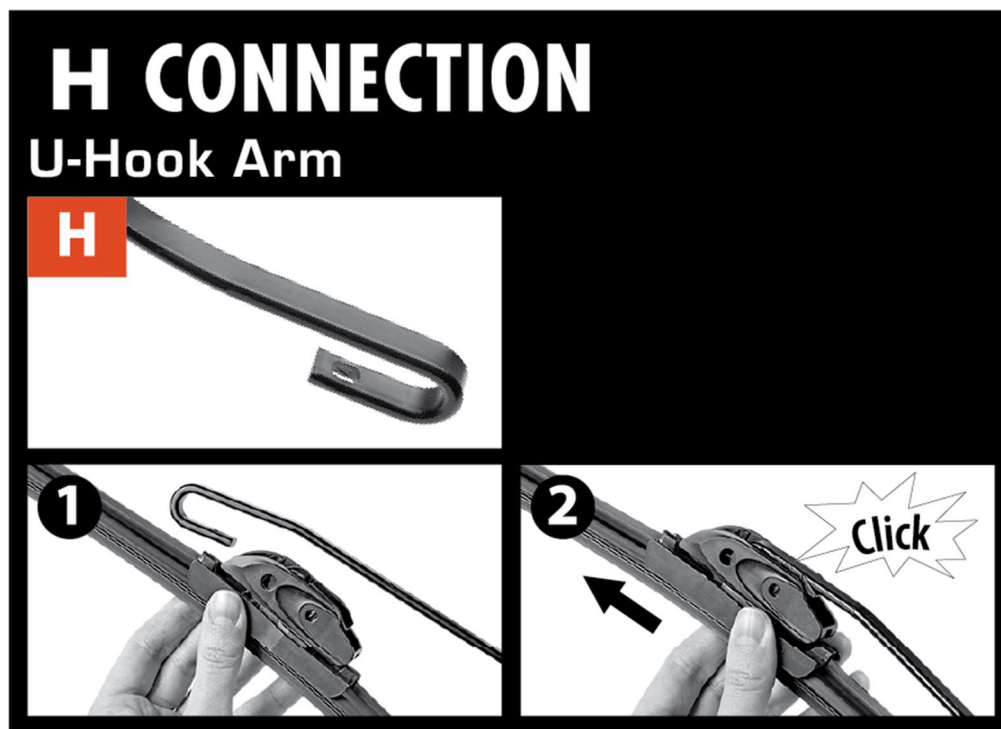

Montageanleitung für:

Front-Flachbalkenwischer

Kompaktes Sortiment mit verschiedenen Befestigungsarten (3, 4 oder 5 Adapter)

Teile-Nr.	Bezeichnung	Länge (mm)
1635454080	Flachbalkenscheibenwischer	350 mm
1635454280	Flachbalkenscheibenwischer	400 mm
1635454480	Flachbalkenscheibenwischer	450 mm
1635454580	Flachbalkenscheibenwischer	475 mm
1635454680	Flachbalkenscheibenwischer	500 mm
1635454780	Flachbalkenscheibenwischer	530 mm
1635454880	Flachbalkenscheibenwischer	550 mm
1635454980	Flachbalkenscheibenwischer	600 mm
1635455080	Flachbalkenscheibenwischer	650 mm
1635455180	Flachbalkenscheibenwischer	700 mm
1635455380	Flachbalkenscheibenwischer	750 mm

Basisclip:

A Clip

B Clip

C Clip