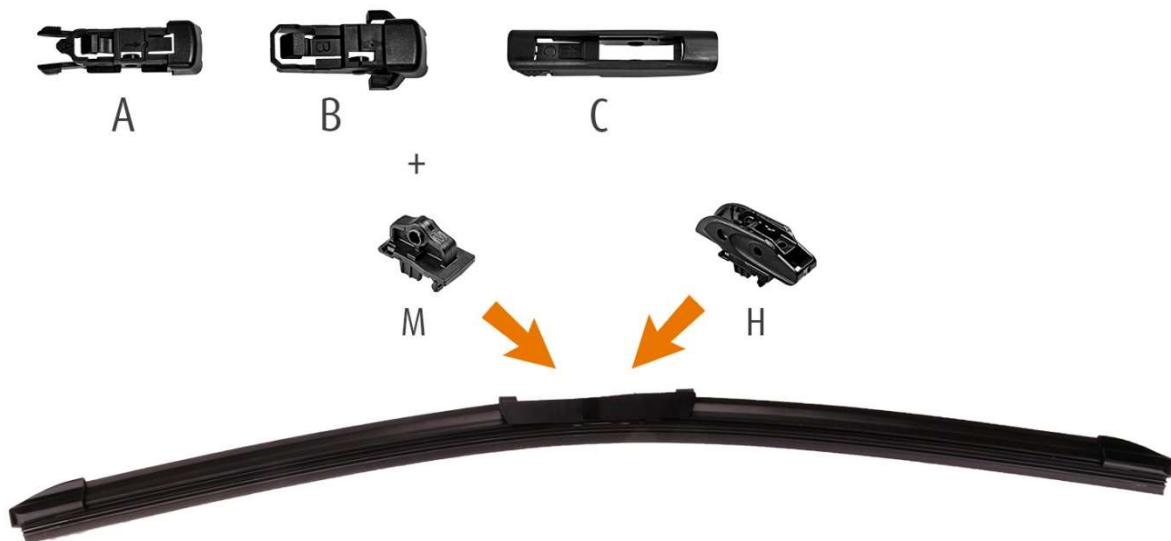

Montageanleitung für:

Front-Flachbalkenwischer

Kompaktes Sortiment mit verschiedenen Befestigungsarten (3, 4 oder 5 Adapter)

Teile-Nr.	Bezeichnung	Länge (mm)
1635454080	Flachbalkenscheibenwischer	350 mm
1635454280	Flachbalkenscheibenwischer	400 mm
1635454480	Flachbalkenscheibenwischer	450 mm
1635454580	Flachbalkenscheibenwischer	475 mm
1635454680	Flachbalkenscheibenwischer	500 mm
1635454780	Flachbalkenscheibenwischer	530 mm
1635454880	Flachbalkenscheibenwischer	550 mm
1635454980	Flachbalkenscheibenwischer	600 mm
1635455080	Flachbalkenscheibenwischer	650 mm
1635455180	Flachbalkenscheibenwischer	700 mm
1635455380	Flachbalkenscheibenwischer	750 mm

Basisclip:

A Clip

B Clip

C Clip