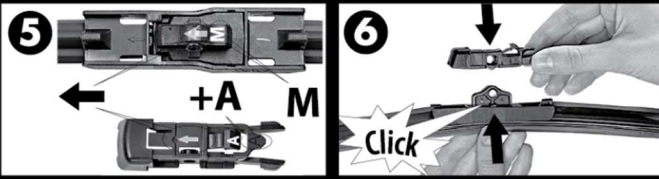

Montageanleitung für:

Front-Flachbalkenwischer

Kompaktes Sortiment mit verschiedenen Befestigungsarten (3, 4 oder 5 Adapter)

Teile-Nr.	Bezeichnung	Länge (mm)
1635454080	Flachbalkenscheibenwischer	350 mm
1635454280	Flachbalkenscheibenwischer	400 mm
1635454480	Flachbalkenscheibenwischer	450 mm
1635454580	Flachbalkenscheibenwischer	475 mm
1635454680	Flachbalkenscheibenwischer	500 mm
1635454780	Flachbalkenscheibenwischer	530 mm
1635454880	Flachbalkenscheibenwischer	550 mm
1635454980	Flachbalkenscheibenwischer	600 mm
1635455080	Flachbalkenscheibenwischer	650 mm
1635455180	Flachbalkenscheibenwischer	700 mm
1635455380	Flachbalkenscheibenwischer	750 mm

Basisclip:

A Clip

B Clip

C Clip