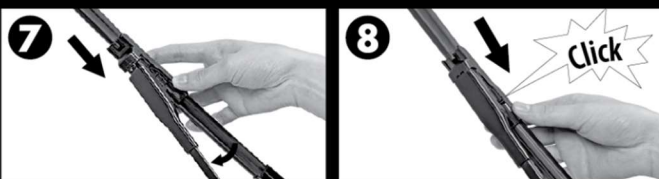

Montageanleitung für:

Front-Flachbalkenwischer

Kompaktes Sortiment mit verschiedenen Befestigungsarten (3, 4 oder 5 Adapter)

Teile-Nr.	Bezeichnung	Länge (mm)
1635454080	Flachbalkenscheibenwischer	350 mm
1635454280	Flachbalkenscheibenwischer	400 mm
1635454480	Flachbalkenscheibenwischer	450 mm
1635454580	Flachbalkenscheibenwischer	475 mm
1635454680	Flachbalkenscheibenwischer	500 mm
1635454780	Flachbalkenscheibenwischer	530 mm
1635454880	Flachbalkenscheibenwischer	550 mm
1635454980	Flachbalkenscheibenwischer	600 mm
1635455080	Flachbalkenscheibenwischer	650 mm
1635455180	Flachbalkenscheibenwischer	700 mm
1635455380	Flachbalkenscheibenwischer	750 mm

Basisclip:

A Clip

B Clip

C Clip