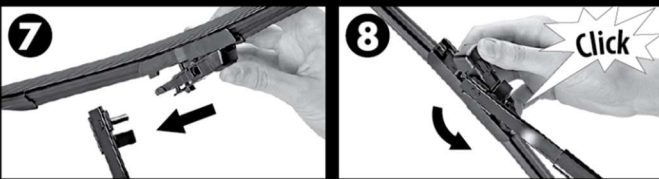

Montageanleitung für:

Front-Flachbalkenwischer

Kompaktes Sortiment mit verschiedenen Befestigungsarten (3, 4 oder 5 Adapter)

Teile-Nr.	Bezeichnung	Länge (mm)
1635454080	Flachbalkenscheibenwischer	350 mm
1635454280	Flachbalkenscheibenwischer	400 mm
1635454480	Flachbalkenscheibenwischer	450 mm
1635454580	Flachbalkenscheibenwischer	475 mm
1635454680	Flachbalkenscheibenwischer	500 mm
1635454780	Flachbalkenscheibenwischer	530 mm
1635454880	Flachbalkenscheibenwischer	550 mm
1635454980	Flachbalkenscheibenwischer	600 mm
1635455080	Flachbalkenscheibenwischer	650 mm
1635455180	Flachbalkenscheibenwischer	700 mm
1635455380	Flachbalkenscheibenwischer	750 mm

Basisclip:

A Clip

B Clip

C Clip