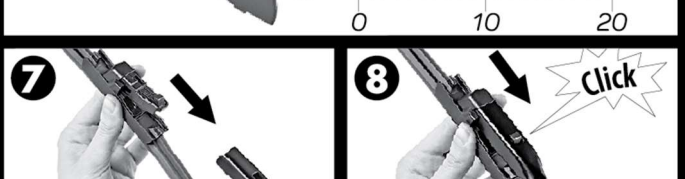

Montageanleitung für:

Front-Flachbalkenwischer

Kompaktes Sortiment mit verschiedenen Befestigungsarten (3, 4 oder 5 Adapter)

Teile-Nr.	Bezeichnung	Länge (mm)
1635454080	Flachbalkenscheibenwischer	350 mm
1635454280	Flachbalkenscheibenwischer	400 mm
1635454480	Flachbalkenscheibenwischer	450 mm
1635454580	Flachbalkenscheibenwischer	475 mm
1635454680	Flachbalkenscheibenwischer	500 mm
1635454780	Flachbalkenscheibenwischer	530 mm
1635454880	Flachbalkenscheibenwischer	550 mm
1635454980	Flachbalkenscheibenwischer	600 mm
1635455080	Flachbalkenscheibenwischer	650 mm
1635455180	Flachbalkenscheibenwischer	700 mm
1635455380	Flachbalkenscheibenwischer	750 mm

Basisclip:

A Clip

B Clip

C Clip