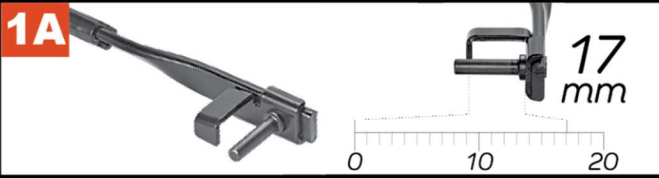

Montageanleitung für:

Front-Flachbalkenwischer

Kompaktes Sortiment mit verschiedenen Befestigungsarten (3, 4 oder 5 Adapter)

Teile-Nr.	Bezeichnung	Länge (mm)
1635454080	Flachbalkenscheibenwischer	350 mm
1635454280	Flachbalkenscheibenwischer	400 mm
1635454480	Flachbalkenscheibenwischer	450 mm
1635454580	Flachbalkenscheibenwischer	475 mm
1635454680	Flachbalkenscheibenwischer	500 mm
1635454780	Flachbalkenscheibenwischer	530 mm
1635454880	Flachbalkenscheibenwischer	550 mm
1635454980	Flachbalkenscheibenwischer	600 mm
1635455080	Flachbalkenscheibenwischer	650 mm
1635455180	Flachbalkenscheibenwischer	700 mm
1635455380	Flachbalkenscheibenwischer	750 mm

Basisclip:

A Clip

B Clip

C Clip